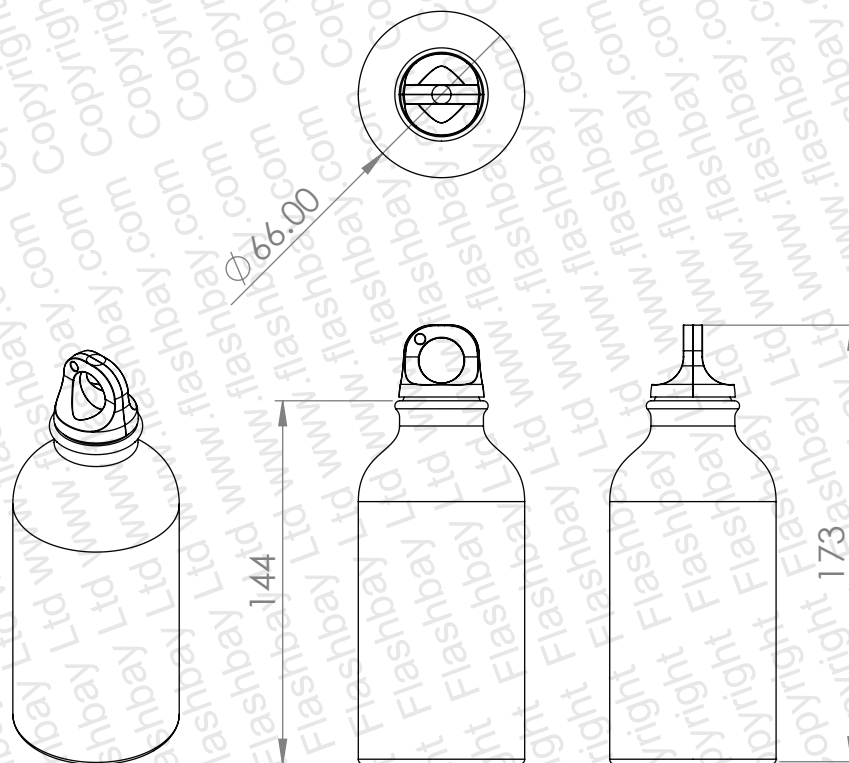

**Vita 750ml**

**Vita 400ml**

PRODUCT

Vita

CODE

VA

DIMENSIONS

mm

SCALE

1:3